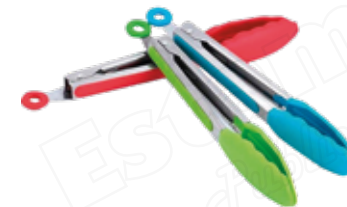

Técnica de impresión: Serigrafía

Artículos para el hogar

Hieleras Cooler A-62

Tamaño: 26 cm ancho
x 18 de alto
4.9 Litros
Alcance de 6 latas + hielo
Agarradera Incorporada
Material: Plástico
Colores: Azul
Técnica de impresión: Serigrafía