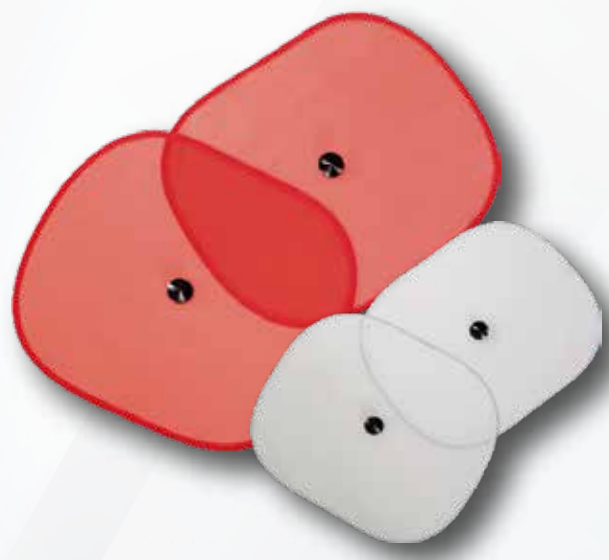

**ABANICO DE MANO**

Tamaño: 42 x 2.5 x 5 cm abierto  
2.5 x 2.5 x 22.5 cm cerrado  
Material: Plástico  
Técnica de impresión: Serigrafía

**ABANICO DE MANO REDONDO**

Tamaño:  
26.5 cm de alto x 17 cm de ancho  
Material: Plástico  
Técnica de impresión: Serigrafía