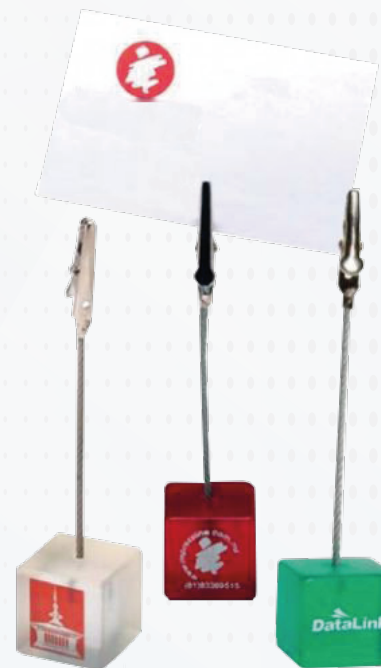

**CUBO PORTA
MENSAJE**

Tamaño: 11 cm alto x 2.5 cm ancho
Material: Metal
Técnica de impresión: Serigrafía