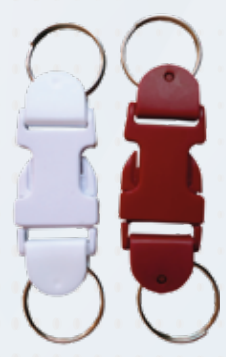

**LLAVERO DE CINTA**

Tamaño: 19 cm largo y 2.5 cm ancho

**LLAVERO DE 3 ANILLOS**

Tamaño: 4.8 cm anchox 9.7cm alto

**LLAVERO DE ARNES, LUZ Y PUNTERO**

Tamaño: 11 cm alto x 1.3 Grosor

**LLAVERO CASPIO**

Tamaño : 8 cm alto x 2.8 cm ancho

**LLAVERO DOBLE ARGOLLA**

Tamaño: 10 cm alto x 2.9 cm ancho

**MINI LLAVERO FLEXOMETRO**

Tamaño: 4.8 cm ancho x 9.7cm alto

**LLAVERO DE FOTO**

Tamaño: 4.1 cm ancho x 6.3 cm alto

**LLAVERO RUBENS**

Tamaño:3.4 cm ancho x 7.3 cm alto