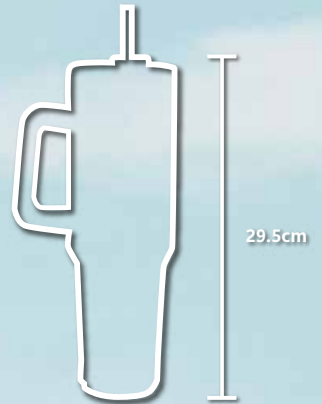

TERMO

CON BOCINA

Escucha tu **música** en cada sorbo

Disfruta de tus bebidas favoritas y tu música en un solo producto. Este termo innovador combina un diseño moderno con la practicidad de mantener tus líquidos fríos o calientes durante horas, mientras incluye una bocina Bluetooth de alta calidad para que lleves el ritmo a donde quieras.