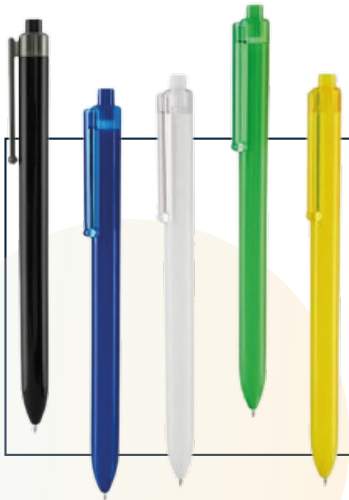

LAPICEROS, ESTUCHES, SETS